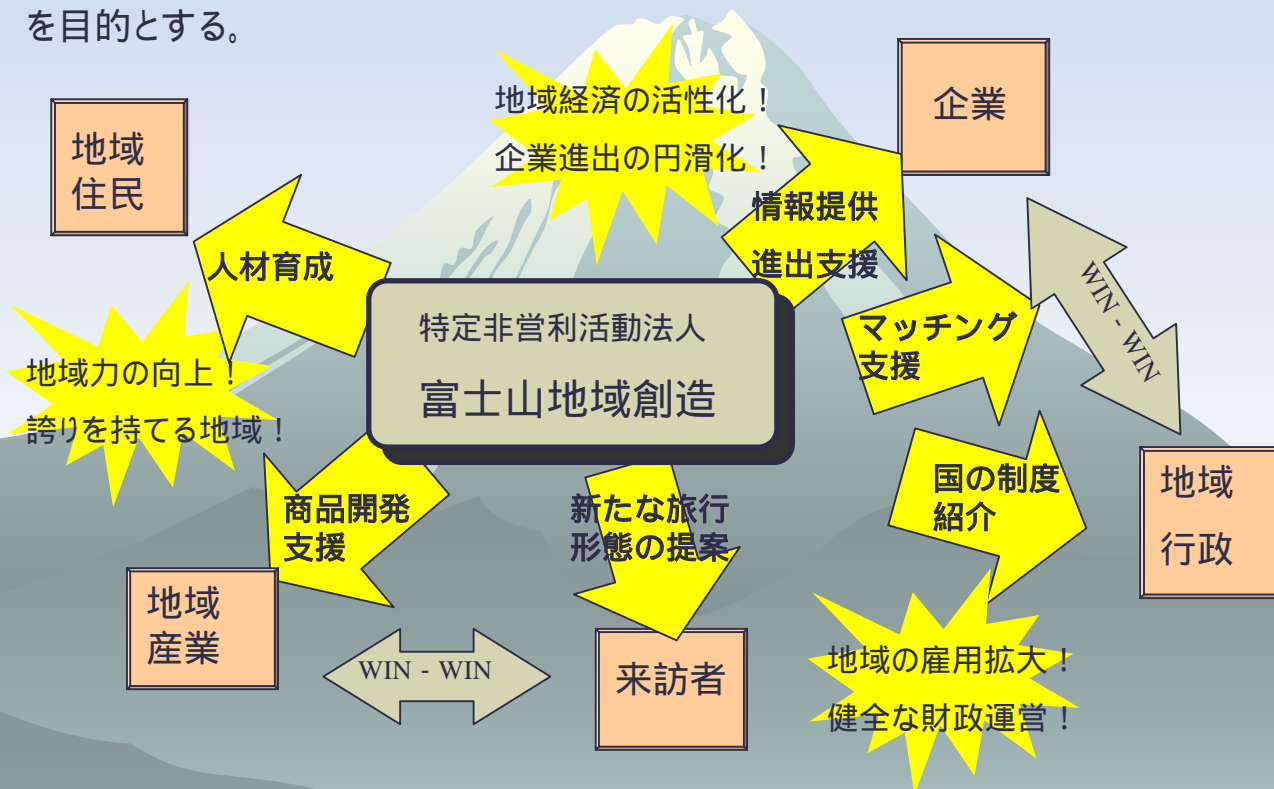

特定非営利活動法人 富士山地域創造

会員募集のご案内

富士山地域創造とは？ What's NPO

地方分権が進む現在の状況を地域が主体的に活用し、最大限の効果を導き出すために、**地域のコンシェルジュとして異業種間の翻訳者となり**、情報提供や人材育成、官と民のマッチング等を支援することにより、文化・環境・産業・教育等多様な分野の地域単位でのネットワーク化を促進する原動力となることで、「地域と都会」、「地域と産業」、「地域と住民」それぞれがWIN - WINの関係を築き、真に活力のある地域に生まれ変わらせ、**地域における新たな価値を創造すること**を目的とする。

企業の力の活用、地域住民組織の力の向上、人材育成等を総合的に展開

地域の力「**地域力**」の向上

地域活性化！

会員の種類 Member's

法人会員 入会金 50,000 年会費 50,000 【1口】

個人会員 入会金 5,000 年会費 5,000

入会を希望される方は、裏面の必要事項に記入の上、ご連絡下さい。

入会に関するお問合せ 0555-72-8222 事務局 まで